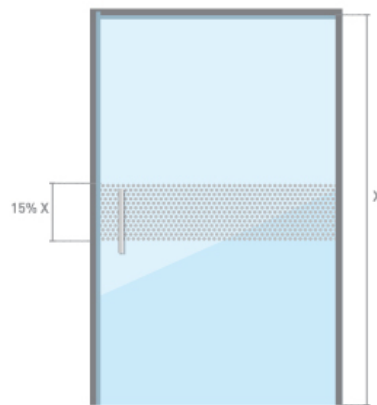

Otros elementos

[Ir a descargas](#)

Otros elementos

Puertas

Cenefa

En las puertas exteriores de las oficinas, se debe aplicar en forma de cenefa en el centro de la puerta, la película de puntos del catálogo de 3M, referencia SHIZUKU, como se ilustra en el diagrama.

Horarios y avisos de abierto/cerrado

Este tipo de avisos se deben presentar en placas pequeñas, ubicadas en la puerta o en el lugar de mayor visibilidad. En la medida de lo posible, la información debe presentarse dentro de una sola placa, en color amarillo PANTONE® 809C, con tipografía DIN en color azul PANTONE® 286C.