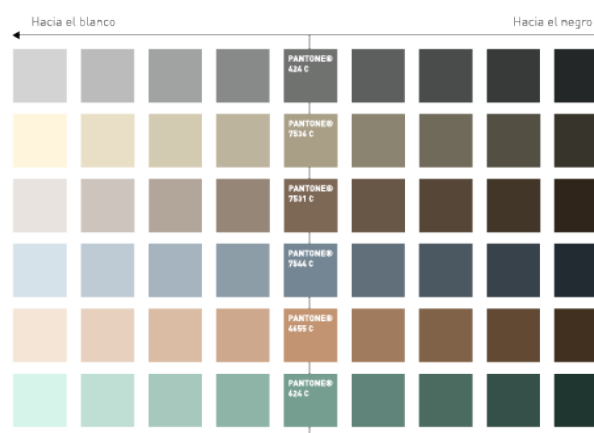

Didáctico

Sobrio

Contorneado

Isométrico

Minimalista

Texturizado

Paleta cromática

A continuación se presentan las diferentes paletas cromáticas con las que se pueden trabajar los diversos estilos de ilustración. Cada estilo de ilustración tiene permitido el uso de ciertas paletas; referirse a los distintos estilos para conocer cuáles.

Descarga el archivo con las paletas cromáticas

Descargar

Paleta corporativa de SURA

Paleta cromática para piel

Paleta secundaria vibrante

Paleta secundaria tenue

Didáctico

Características

1. Educativo
2. Amigable y familiar
3. Caricaturezco
4. Cercano a la vida cotidiana

Paletas cromáticas permitidas

- Paleta corporativa de SURA
- Paleta cromática para piel
- Paleta secundaria vibrante
- Paleta secundaria tenue

Aplicación

Descarga la librería del estilo de ilustración didáctico

Descargar

Usos incorrectos

Al momento de utilizar este estilo de ilustración no se deberá:

Utilizar otros colores.

Utilizar degradados.

Utilizar sombras con efectos.