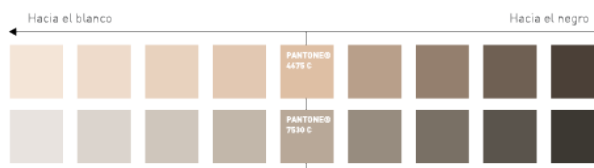

Didáctico

Sobrio

Contorneado

Isométrico

Minimalista

Texturizado

Paleta cromática

A continuación se presentan las diferentes paletas cromáticas con las que se pueden trabajar los diversos estilos de ilustración. Cada estilo de ilustración tiene permitido el uso de ciertas paletas; referirse a los distintos estilos para conocer cuáles.

Descarga el archivo con las paletas cromáticas

Descargar

Paleta corporativa de SURA

Paleta cromática para piel

Paleta secundaria vibrante

Paleta secundaria tenue

Didáctico

Características

1. Educativo
2. Amigable y familiar
3. Caricaturesco
4. Cercano a la vida cotidiana

Paletas cromáticas permitidas

- Paleta corporativa de SURA
- Paleta cromática para piel
- Paleta secundaria vibrante
- Paleta secundaria tenue

Aplicación

Descarga la librería del estilo de ilustración didáctico

Descargar

Usos incorrectos

Al momento de utilizar este estilo de ilustración no se deberá:

Utilizar otros colores.

Utilizar degradados.

Utilizar sombras con efectos.