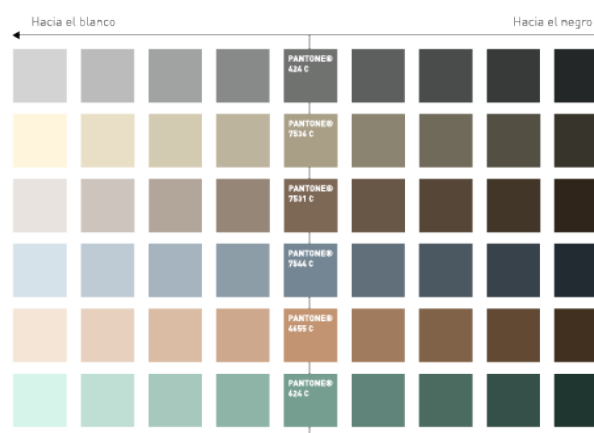

Didáctico

Sobrio

Contorneado

Isométrico

Minimalista

Texturizado

Paleta cromática

A continuación se presentan las diferentes paletas cromáticas con las que se pueden trabajar los diversos estilos de ilustración. Cada estilo de ilustración tiene permitido el uso de ciertas paletas; referirse a los distintos estilos para conocer cuáles.

Descarga el archivo con las paletas cromáticas

Descargar

Paleta corporativa de SURA

Paleta cromática para piel

Paleta secundaria vibrante

Paleta secundaria tenue

Didáctico

Características

1. Educativo
2. Amigable y familiar
3. Caricaturesco
4. Cercano a la vida cotidiana

Paletas cromáticas permitidas

- Paleta corporativa de SURA
- Paleta cromática para piel
- Paleta secundaria vibrante
- Paleta secundaria tenue

Aplicación

Descarga la librería del estilo de ilustración didáctico

Descargar

Usos incorrectos

Al momento de utilizar este estilo de ilustración no se deberá:

Utilizar otros colores.

Utilizar degradados.

Utilizar sombras con efectos.