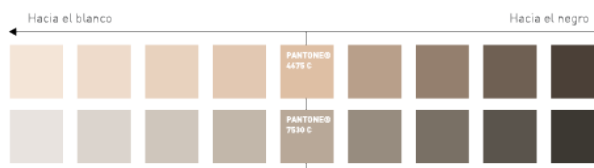

Didáctico

Sobrio

Contorneado

Isométrico

Minimalista

Texturizado

Paleta cromática

A continuación se presentan las diferentes paletas cromáticas con las que se pueden trabajar los diversos estilos de ilustración. Cada estilo de ilustración tiene permitido el uso de ciertas paletas; referirse a los distintos estilos para conocer cuáles.

Descarga el archivo con las paletas cromáticas

Descargar

Paleta corporativa de SURA

Paleta cromática para piel

Paleta secundaria vibrante

Paleta secundaria tenue

Didáctico

Características

1. Educativo
2. Amigable y familiar
3. Caricaturezco
4. Cercano a la vida cotidiana

Paletas cromáticas permitidas

- Paleta corporativa de SURA
- Paleta cromática para piel
- Paleta secundaria vibrante
- Paleta secundaria tenue

Aplicación

Descarga la librería del estilo de ilustración didáctico

Descargar

Usos incorrectos

Al momento de utilizar este estilo de ilustración no se deberá:

Utilizar otros colores.

Utilizar degradados.

Utilizar sombras con efectos.