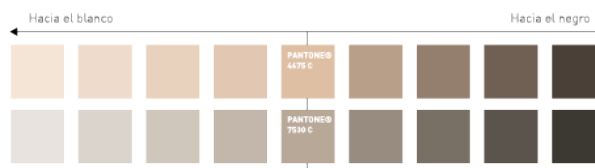

Didáctico

Sobrio

Contorneado

Isométrico

Minimalista

Texturizado

Paleta cromática

A continuación se presentan las diferentes paletas cromáticas con las que se pueden trabajar los diversos estilos de ilustración. Cada estilo de ilustración tiene permitido el uso de ciertas paletas; referirse a los distintos estilos para conocer cuáles.

Descarga el archivo con las paletas cromáticas

Descargar

Paleta corporativa de SURA

Paleta cromática para piel

Paleta secundaria vibrante

Paleta secundaria tenue

Didáctico

Características

1. Educativo
2. Amigable y familiar
3. Caricaturesco
4. Cercano a la vida cotidiana

Paletas cromáticas permitidas

- Paleta corporativa de SURA
- Paleta cromática para piel
- Paleta secundaria vibrante
- Paleta secundaria tenue

Aplicación

Descarga la librería del estilo de ilustración didáctico

Descargar

Usos incorrectos

Al momento de utilizar este estilo de ilustración no se deberá:

Utilizar otros colores.

Utilizar degradados.

Utilizar sombras con efectos.