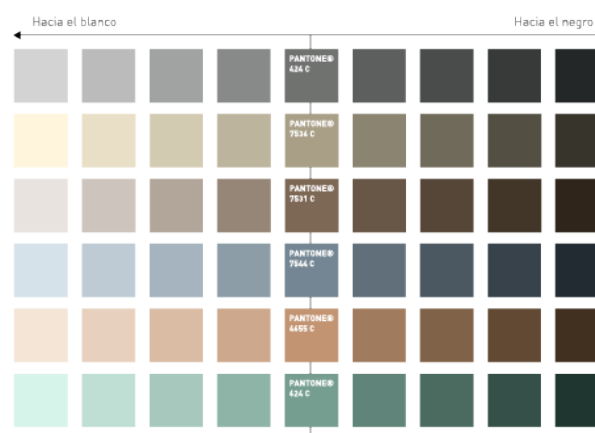

Didáctico

Sobrio

Contorneado

Isométrico

Minimalista

Texturizado

Paleta cromática

A continuación se presentan las diferentes paletas cromáticas con las que se pueden trabajar los diversos estilos de ilustración. Cada estilo de ilustración tiene permitido el uso de ciertas paletas; referirse a los distintos estilos para conocer cuáles.

Descarga el archivo con las paletas cromáticas

Descargar

Paleta corporativa de SURA

Paleta cromática para piel

Paleta secundaria vibrante

Paleta secundaria tenue

Didáctico

Características

1. Educativo
2. Amigable y familiar
3. Caricaturezco
4. Cercano a la vida cotidiana

Paletas cromáticas permitidas

- Paleta corporativa de SURA
- Paleta cromática para piel
- Paleta secundaria vibrante
- Paleta secundaria tenue

Aplicación

Descarga la librería del estilo de ilustración didáctico

Descargar

Usos incorrectos

Al momento de utilizar este estilo de ilustración no se deberá:

Utilizar otros colores.

Utilizar degradados.

Utilizar sombras con efectos.