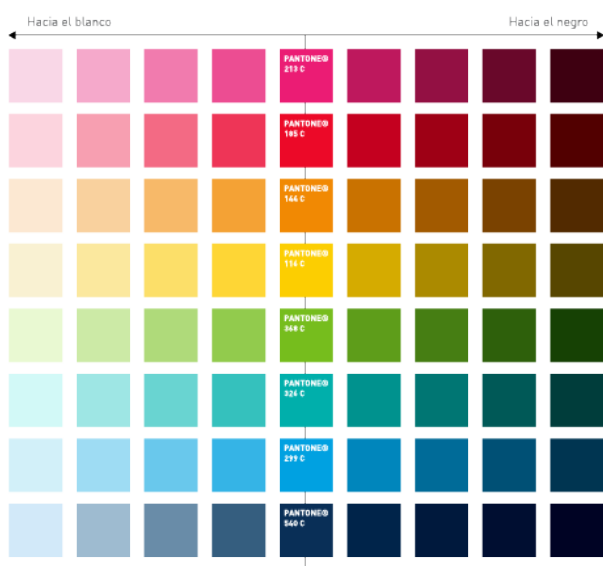

Didáctico

Sobrio

Contorneado

Isométrico

Minimalista

Texturizado

Paleta cromática

A continuación se presentan las diferentes paletas cromáticas con las que se pueden trabajar los diversos estilos de ilustración. Cada estilo de ilustración tiene permitido el uso de ciertas paletas; referirse a los distintos estilos para conocer cuáles.

Descarga el archivo con las paletas cromáticas

Descargar

Paleta corporativa de SURA

Paleta cromática para piel

Paleta secundaria vibrante

Paleta secundaria tenue

Didáctico

Características

1. Educativo
2. Amigable y familiar
3. Caricaturezco
4. Cercano a la vida cotidiana

Paletas cromáticas permitidas

- Paleta corporativa de SURA
- Paleta cromática para piel
- Paleta secundaria vibrante
- Paleta secundaria tenue

Utilizar ilustraciones muy detalladas.

Utilizar ilustraciones desproporcionadas.

Mezclar estilos de ilustración.

Sobrio

Características

1. Ilustrativo
2. Cercano
3. Sobrio
4. Dinámico
5. Amigable

Paletas cromáticas permitidas