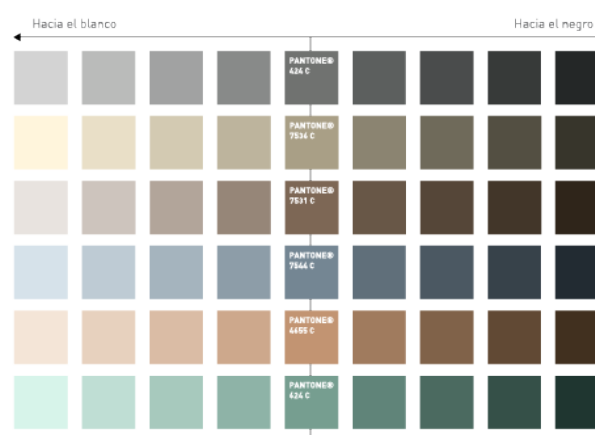

Didáctico

Sobrio

Contorneado

Isométrico

Minimalista

Texturizado

Paleta cromática

A continuación se presentan las diferentes paletas cromáticas con las que se pueden trabajar los diversos estilos de ilustración. Cada estilo de ilustración tiene permitido el uso de ciertas paletas; referirse a los distintos estilos para conocer cuáles.

Descarga el archivo con las paletas cromáticas

Descargar

Paleta corporativa de SURA

Paleta cromática para piel

Paleta secundaria vibrante

Paleta secundaria tenue

Didáctico

Características

1. Educativo
2. Amigable y familiar
3. Caricaturesco
4. Cercano a la vida cotidiana

Paletas cromáticas permitidas

- Paleta corporativa de SURA
- Paleta cromática para piel
- Paleta secundaria vibrante
- Paleta secundaria tenue

Aplicación

Descarga la librería del estilo de ilustración didáctica

Descargar

Usos incorrectos

Al momento de utilizar este estilo de ilustración no se deberá:

Utilizar otros colores.

Utilizar degradados.

Utilizar sombras con efectos.