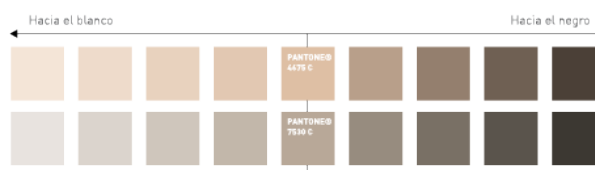

Didáctico

Sobrio

Contorneado

Isométrico

Minimalista

Texturizado

Paleta cromática

A continuación se presentan las diferentes paletas cromáticas con las que se pueden trabajar los diversos estilos de ilustración. Cada estilo de ilustración tiene permitido el uso de ciertas paletas; referirse a los distintos estilos para conocer cuáles.

Descarga el archivo con las paletas cromáticas

Descargar

Paleta corporativa de SURA

Paleta cromática para piel

Paleta secundaria vibrante

Paleta secundaria tenue

Didáctico

Características

1. Educativo
2. Amigable y familiar
3. Caricaturesco
4. Cercano a la vida cotidiana

Paletas cromáticas permitidas

- Paleta corporativa de SURA
- Paleta cromática para piel
- Paleta secundaria vibrante
- Paleta secundaria tenue

Aplicación

Descarga la librería del estilo de ilustración didáctica

Descargar

Usos incorrectos

Al momento de utilizar este estilo de ilustración no se deberá:

Utilizar otros colores.

Utilizar degradados.

Utilizar sombras con efectos.