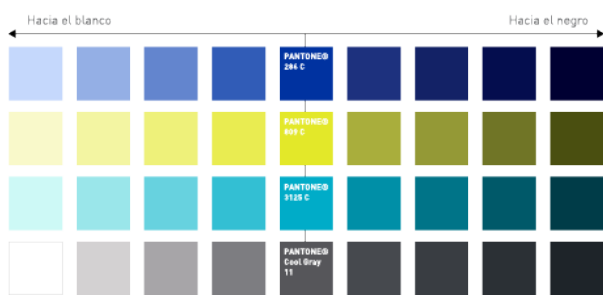

Ilustración

Guías generales

La ilustración es un soporte visual para los materiales de comunicación de Innovación de SURA: ayuda a que sean didácticos y cercanos, a esquematizar y sintetizar de manera visual la información para hacer más fácil su comprensión. Innovación de SURA cuenta con distintos estilos de ilustración, cada uno con lineamientos propios y usos diferentes.

Didáctico

Sobrio

Contorneado

Isométrico

Minimalista

Texturizado

Paleta cromática

A continuación se presentan las diferentes paletas cromáticas con las que se pueden trabajar los diversos estilos de ilustración. Cada estilo de ilustración tiene permitido el uso de ciertas paletas; referirse a los distintos estilos para conocer cuáles.

Descarga el archivo con las paletas cromáticas

Descargar

Paleta corporativa de SURA

Paleta cromática para piel

Paleta secundaria vibrante

Paleta secundaria tenue

Didáctico

Características

Aplicación

Descarga la librería del estilo de ilustración didáctica

Descargar

Usos incorrectos

Al momento de utilizar este estilo de ilustración no se deberá:

Utilizar otros colores.

Utilizar degradados.

Utilizar sombras con efectos.