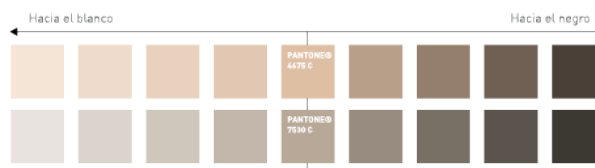

Didáctico

Sobrio

Contorneado

Isométrico

Minimalista

Texturizado

Paleta cromática

A continuación se presentan las diferentes paletas cromáticas con las que se pueden trabajar los diversos estilos de ilustración. Cada estilo de ilustración tiene permitido el uso de ciertas paletas; referirse a los distintos estilos para conocer cuáles.

Descarga el archivo con las paletas cromáticas

Descargar

Paleta corporativa de SURA

Paleta cromática para piel

Paleta secundaria vibrante

Paleta secundaria tenue

Didáctico

Características

1. Educativo
2. Amigable y familiar
3. Caricaturezco
4. Cercano a la vida cotidiana

Paletas cromáticas permitidas

- Paleta corporativa de SURA
- Paleta cromática para piel
- Paleta secundaria vibrante
- Paleta secundaria tenue

Aplicación

Descarga la librería del estilo de ilustración didáctico

Descargar

Usos incorrectos

Al momento de utilizar este estilo de ilustración no se deberá:

Utilizar otros colores.

Utilizar degradados.

Utilizar sombras con efectos.