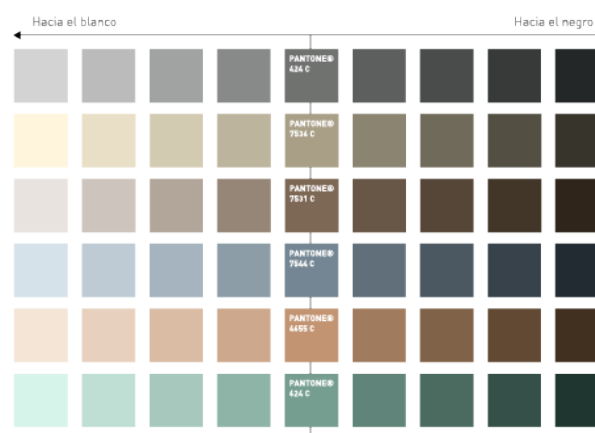

Didáctico

Sobrio

Contorneado

Isométrico

Minimalista

Texturizado

Paleta cromática

A continuación se presentan las diferentes paletas cromáticas con las que se pueden trabajar los diversos estilos de ilustración. Cada estilo de ilustración tiene permitido el uso de ciertas paletas; referirse a los distintos estilos para conocer cuáles.

Descarga el archivo con las paletas cromáticas

Descargar

Paleta corporativa de SURA

Paleta cromática para piel

Paleta secundaria vibrante

Paleta secundaria tenue

Didáctico

Características

1. Educativo
2. Amigable y familiar
3. Caricaturesco
4. Cercano a la vida cotidiana

Paletas cromáticas permitidas

- Paleta corporativa de SURA
- Paleta cromática para piel
- Paleta secundaria vibrante
- Paleta secundaria tenue

Aplicación

Descarga la librería del estilo de ilustración didáctico

Descargar

Usos incorrectos

Al momento de utilizar este estilo de ilustración no se deberá:

Utilizar otros colores.

Utilizar degradados.

Utilizar sombras con efectos.