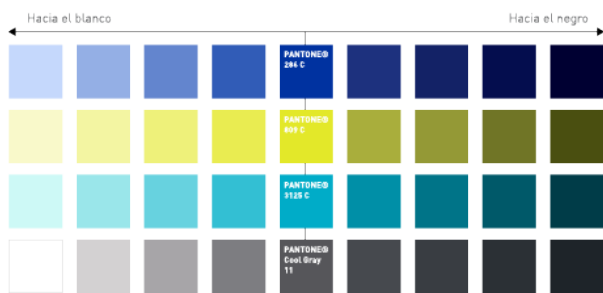

Ilustración

Guías generales

La ilustración es un soporte visual para los materiales de comunicación de Innovación de SURA: ayuda a que sean didácticos y cercanos, a esquematizar y sintetizar de manera visual la información para hacer más fácil su comprensión. Innovación de SURA cuenta con distintos estilos de ilustración, cada uno con lineamientos propios y usos diferentes.

Didáctico

Sobrio

Contorneado

Isométrico

Minimalista

Texturizado

Paleta cromática

A continuación se presentan las diferentes paletas cromáticas con las que se pueden trabajar los diversos estilos de ilustración. Cada estilo de ilustración tiene permitido el uso de ciertas paletas; referirse a los distintos estilos para conocer cuáles.

Descarga el archivo con las paletas cromáticas

Descargar

Paleta corporativa de SURA

Paleta cromática para piel

Paleta secundaria vibrante

Paleta secundaria tenue

Didáctico

Características

Aplicación

Descarga la librería del estilo de ilustración didáctico

Descargar

Usos incorrectos

Al momento de utilizar este estilo de ilustración no se deberá:

Utilizar otros colores.

Utilizar degradados.

Utilizar sombras con efectos.