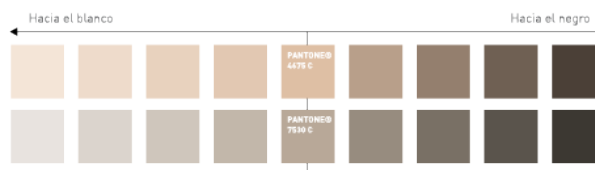

Didáctico

Sobrio

Contorneado

Isométrico

Minimalista

Texturizado

Paleta cromática

A continuación se presentan las diferentes paletas cromáticas con las que se pueden trabajar los diversos estilos de ilustración. Cada estilo de ilustración tiene permitido el uso de ciertas paletas; referirse a los distintos estilos para conocer cuáles.

Descarga el archivo con las paletas cromáticas

Descargar

Paleta corporativa de SURA

Paleta cromática para piel

Paleta secundaria vibrante

Paleta secundaria tenue

Didáctico

Características

1. Educativo
2. Amigable y familiar
3. Caricaturesco
4. Cercano a la vida cotidiana

Paletas cromáticas permitidas

- Paleta corporativa de SURA
- Paleta cromática para piel
- Paleta secundaria vibrante
- Paleta secundaria tenue

Aplicación

Descarga la librería del estilo de ilustración didáctico

Descargar

Usos incorrectos

Al momento de utilizar este estilo de ilustración no se deberá:

Utilizar otros colores.

Utilizar degradados.

Utilizar sombras con efectos.