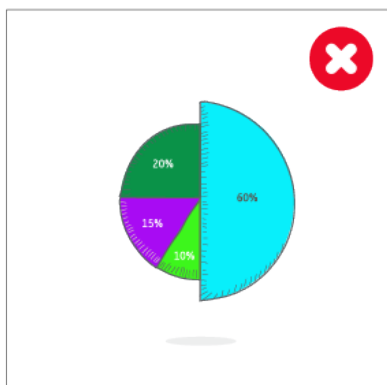

Mezclar tipos de ilustración

Contorneado

Beneficios y características

1. Ilustrativo
2. Cercano
3. Dinámico
4. Amigable

Paletas cromáticas permitidas

- Paleta corporativa de SURA
- Paleta cromática para piel
- Paleta secundaria vibrante
- Paleta secundaria tenue

Aplicación

Descarga la librería del estilo de ilustración contorneado

Descargar

Usos incorrectos

Al momento de utilizar este estilo de ilustración no se deberá:

Utilizar otros colores.

Utilizar degradados.

Utilizar sombras con efectos.

Utilizar ilustraciones muy detalladas.

Utilizar líneas de contorno

Mezclar tipos de ilustración

Isométrico

Beneficios y características

1. Estructurado
2. Ordenado
3. Simple
4. Honesto

Paletas cromáticas permitidas