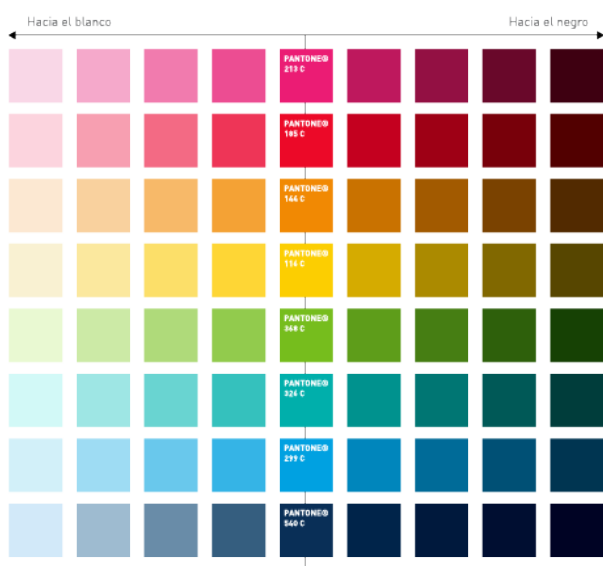

Didáctico

Sobrio

Contorneado

Isométrico

Minimalista

Texturizado

Paleta cromática

A continuación se presentan las diferentes paletas cromáticas con las que se pueden trabajar los diversos estilos de ilustración. Cada estilo de ilustración tiene permitido el uso de ciertas paletas; referirse a los distintos estilos para conocer cuáles.

Descarga el archivo con las paletas cromáticas

Descargar

Paleta corporativa de SURA

Paleta cromática para piel

Paleta secundaria vibrante

Paleta secundaria tenue

Didáctico

Características

1. Educativo
2. Amigable y familiar
3. Caricaturesco
4. Cercano a la vida cotidiana

Paletas cromáticas permitidas

- Paleta corporativa de SURA
- Paleta cromática para piel
- Paleta secundaria vibrante
- Paleta secundaria tenue

Utilizar ilustraciones muy detalladas.

Utilizar ilustraciones desproporcionadas.

Mezclar estilos de ilustración.

Sobrio

Características

1. Ilustrativo
2. Cercano
3. Sobrio
4. Dinámico
5. Amigable

Paletas cromáticas permitidas