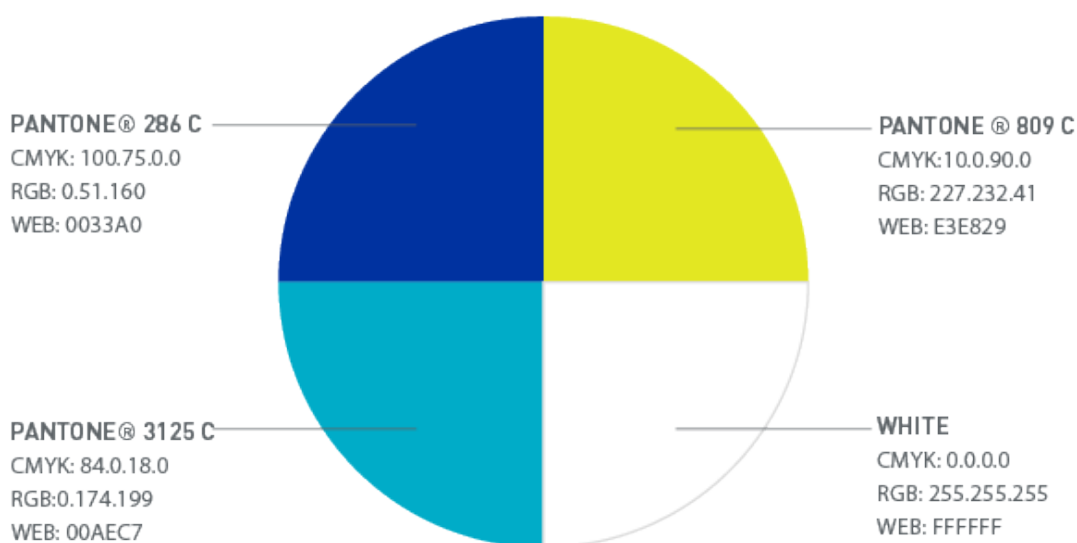

# Proteccion Color

## Paleta corporativa

Los colores de la paleta corporativa deben estar presentes en todo material de comunicación. Siempre debe predominar el color del negocio correspondiente, usando acentos de los otros colores.

## Paleta secundaria

Dentro de la paleta secundaria, se cuenta con colores vibrantes y colores tenues, para responder a las distintas necesidades cromáticas en los materiales de comunicación.

Colores vibrantes