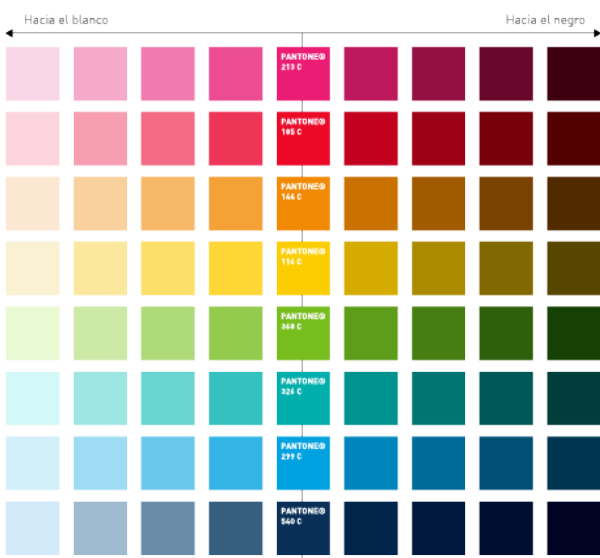

Innovación de SURA cuenta con distintos estilos de ilustración, cada uno con lineamientos propios y usos diferentes.

Didáctico

Sobrio

Contorneado

Isométrico

Minimalista

Texturizado

# Paleta cromática

A continuación se presentan las diferentes paletas cromáticas con las que se pueden trabajar los diversos estilos

de ilustración. Cada estilo de ilustración tiene permitido el uso de ciertas paletas; Descarga el archivo con las paletas cromáticas referirse a los distintos

estilos para conocer cuáles.  
Descargar

Paleta corporativa de SURA

Paleta cromática para piel

Paleta secundaria vibrante

Paleta secundaria tenue

# Didáctico

Características

1. Educativo
2. Amigable y familiar
3. Caricaturesco
4. Cercano a la vida cotidiana