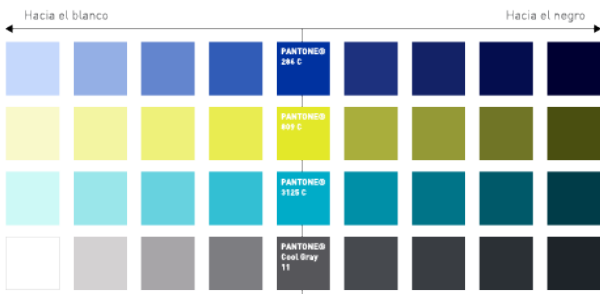

Paleta cromática

A continuación se presentan las diferentes paletas cromáticas con las que se pueden trabajar los diversos estilos

de ilustración. Cada estilo de ilustración tiene permitido el uso de ciertas paletas; Descarga el archivo con las paletas cromáticas referirse a los distintos

estilos para conocer cuáles.
Descargar

Paleta corporativa de SURA