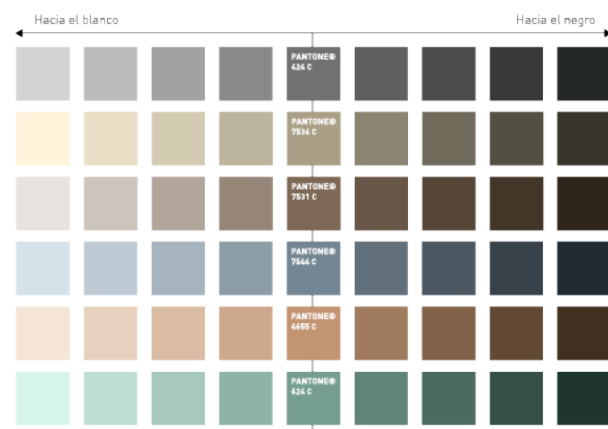

# Paleta cromática

A continuación se presentan las diferentes paletas cromáticas con las que se pueden trabajar los diversos estilos

de ilustración. Cada estilo de ilustración tiene permitido el uso de ciertas paletas; Descarga el archivo con las paletas cromáticas referirse a los distintos

estilos para conocer cuáles.  
Descargar

Paleta corporativa de SURA

Paleta cromática para piel

Paleta secundaria vibrante

Paleta secundaria tenue

# Didáctico

Características

1. Educativo
2. Amigable y familiar
3. Caricaturesco
4. Cercano a la vida cotidiana

### Paletas cromáticas permitidas

- Paleta corporativa de SURA
- Paleta cromática para piel
- Paleta secundaria vibrante
- Paleta secundaria tenue