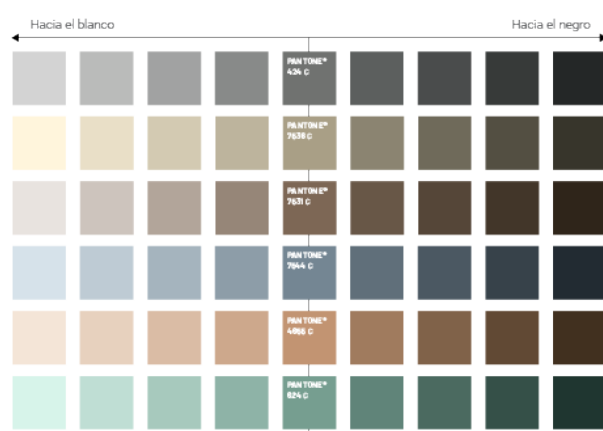

Didáctico

Sobrio

Contorneado

Isométrico

Minimalista

Texturizado

## Paleta cromática

A continuación se presentan las diferentes paletas cromáticas con las que se pueden trabajar los diversos estilos de ilustración. Cada estilo de ilustración tiene permitido el uso de ciertas paletas; referirse a los distintos estilos para conocer cuáles.

Descarga el archivo con las paletas cromáticas

Descargar

Paleta corporativa de SURA

Paleta cromática para piel

Paleta secundaria tenue

# Didáctico

Características

1. Educativo
2. Amigable y familiar
3. Caricaturezco
4. Cercano a la vida cotidiana

Paletas cromáticas permitidas

- Paleta corporativa de SURA
- Paleta cromática para piel
- Paleta secundaria vibrante
- Paleta secundaria tenue