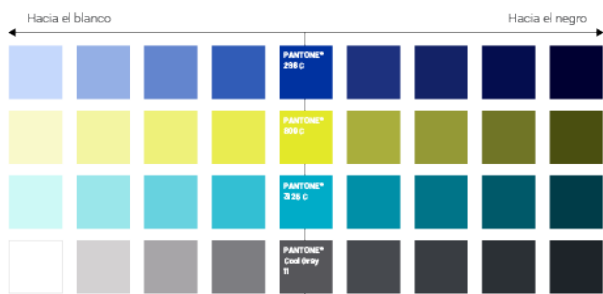

Descarga el archivo con las paletas cromáticas

Descargar

Paleta corporativa de SURA