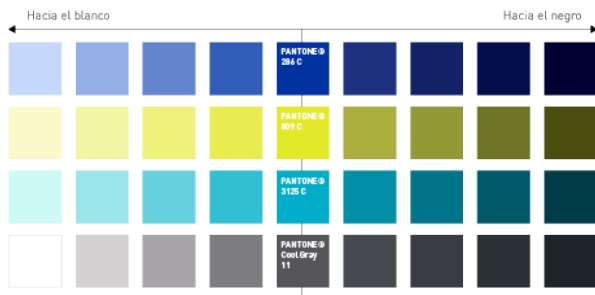

Ilustración

Guías generales

La ilustración es un soporte visual para los materiales de comunicación de Innovación de SURA: ayuda a que sean didácticos y cercanos, a esquematizar y sintetizar de manera visual la información para hacer más fácil su comprensión. Innovación de SURA cuenta con distintos estilos de ilustración, cada uno con lineamientos propios y usos diferentes.

Didáctico

Sobrio

Contorneado

Isométrico

Minimalista

Texturizado

Paleta cromática

Descarga las paletas cromáticas. Existen distintas paletas cromáticas que se pueden usar de acuerdo a las reglas establecidas para cada estilo de ilustración.

Descargar

Paleta corporativa de SURA

Paleta cromática para piel

Paleta secundaria vibrante

Paleta secundaria tenue

Didáctico

Características

1. Educativo
2. Amigable y familiar
3. Caricaturesco
4. Cercano a la vida cotidiana

Paletas cromáticas permitidas

- Paleta corporativa de SURA
- Paleta cromática para piel
- Paleta secundaria vibrante
- Paleta secundaria tenue

Aplicación

Descarga la librería del estilo de ilustración didáctico