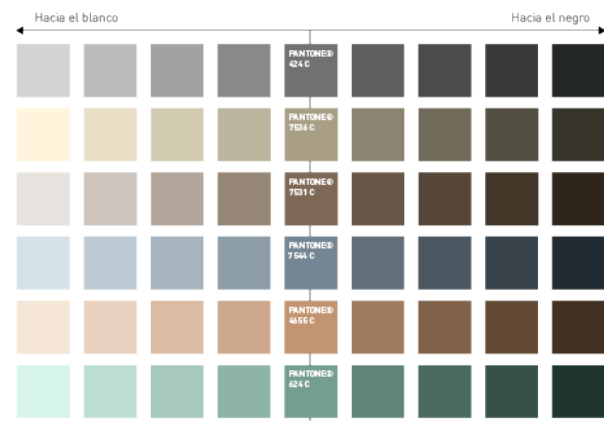

Didáctico

Sobrio

Contorneado

Isométrico

Minimalista

Texturizado

Paleta cromática

Descarga las paletas cromáticas. Existen distintas paletas cromáticas que se pueden usar de acuerdo a las reglas establecidas para cada estilo de ilustración.

Descargar

Paleta corporativa de SURA

Paleta cromática para piel

Paleta secundaria vibrante

Paleta secundaria tenue

Didáctico

Características

1. Educativo
2. Amigable y familiar
3. Caricaturesco
4. Cercano a la vida cotidiana

Paletas cromáticas permitidas

- Paleta corporativa de SURA
- Paleta cromática para piel
- Paleta secundaria vibrante
- Paleta secundaria tenue

Aplicación

Descarga la librería del estilo de ilustración didáctico

Descargar

Usos incorrectos

Utilizar colores distintos a los especificados.

Utilizar degradados.

Utilizar sombras con efectos.

Utilizar ilustraciones muy detalladas.

Utilizar ilustraciones desproporcionadas.