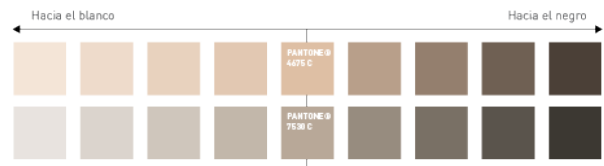

Ilustración

Guías generales

La ilustración es un soporte visual para los materiales de comunicación de Innovación de SURA: ayuda a que sean didácticos y cercanos, a esquematizar y sintetizar de manera visual la información para hacer más fácil su comprensión. Innovación de SURA cuenta con distintos estilos de ilustración, cada uno con lineamientos propios y usos diferentes.

Didáctico

Sobrio

Contorneado

Isométrico

Minimalista

Texturizado

Paleta cromática

Descarga las paletas cromáticas. Existen distintas paletas cromáticas que se pueden usar de acuerdo a las reglas establecidas para cada estilo de ilustración.

Descargar

Paleta corporativa de SURA

Paleta cromática para piel

Paleta secundaria vibrante

Paleta secundaria tenue

Didáctico

Características

1. Educativo
2. Amigable y familiar
3. Caricaturesco
4. Cercano a la vida cotidiana

Paletas cromáticas permitidas

- Paleta corporativa de SURA
- Paleta cromática para piel
- Paleta secundaria vibrante
- Paleta secundaria tenue

Aplicación

Descarga la librería del estilo de ilustración didáctico