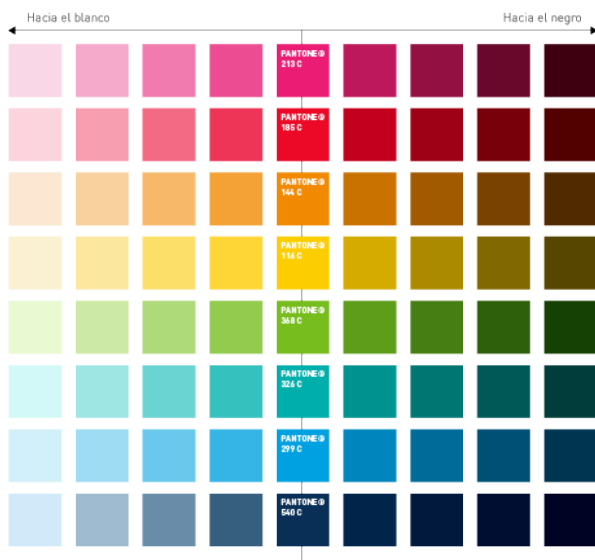

Didáctico

Sobrio

Contorneado

Isométrico

Minimalista

Texturizado

Paleta cromática

Descarga las paletas cromáticas. Existen distintas paletas cromáticas que se pueden usar de acuerdo a las reglas establecidas para cada estilo de ilustración.

Descargar

Paleta corporativa de SURA

Paleta cromática para piel

Paleta secundaria vibrante

Paleta secundaria tenue

Didáctico

Características

1. Educativo
2. Amigable y familiar
3. Caricaturesco
4. Cercano a la vida cotidiana

Paletas cromáticas permitidas

- Paleta corporativa de SURA
- Paleta cromática para piel
- Paleta secundaria vibrante
- Paleta secundaria tenue

Aplicación

Descarga la librería del estilo de ilustración didáctico

Mezclar estilos de ilustración.

Sobrio

Características

1. Ilustrativo
2. Cercano
3. Sobrio
4. Dinámico
5. Amigable

Paletas cromáticas permitidas

- Paleta corporativa de SURA
- Paleta cromática para piel
- Paleta secundaria vibrante
- Paleta secundaria tenue