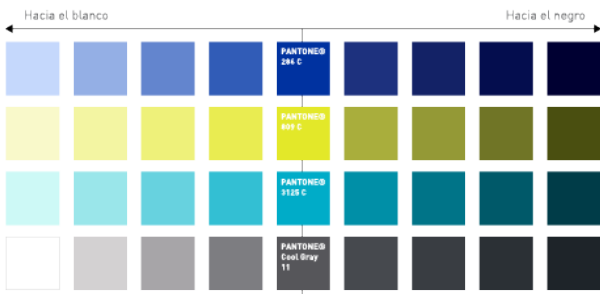

Ilustración

Guías generales

La ilustración es un soporte visual para los materiales de comunicación de Innovación de SURA: ayuda a que sean didácticos y cercanos, a esquematizar y sintetizar de manera visual la información para hacer más fácil su comprensión.

Innovación de SURA cuenta con distintos estilos de ilustración, cada uno con lineamientos propios y usos diferentes.

Didáctico

Sobrio

Contorneado

Isométrico

Minimalista

Texturizado

Paleta cromática

A continuación se presentan las diferentes paletas cromáticas con las que se pueden trabajar los diversos estilos

de ilustración. Cada estilo de ilustración tiene permitido el uso de ciertas paletas; Descarga el archivo con las paletas cromáticas referirse a los distintos

estilos para conocer cuáles.
Descargar

Paleta corporativa de SURA

Paleta cromática para piel

Paleta secundaria vibrante

Paleta secundaria tenue

Didáctico

Características

1. Educativo
2. Amigable y familiar
3. Caricaturesco
4. Cercano a la vida cotidiana