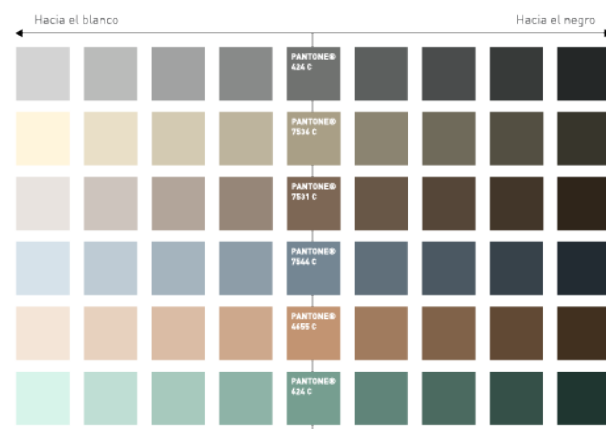

Innovación de SURA cuenta con distintos estilos de ilustración, cada uno con lineamientos propios y usos diferentes.

Didáctico

Sobrio

Contorneado

Isométrico

Minimalista

Texturizado

Paleta cromática

A continuación se presentan las diferentes paletas cromáticas con las que se pueden trabajar los diversos estilos

de ilustración. Cada estilo de ilustración tiene permitido el uso de ciertas paletas; Descarga el archivo con las paletas cromáticas referirse a los distintos

estilos para conocer cuáles.
Descargar

Paleta corporativa de SURA

Paleta cromática para piel

Paleta secundaria vibrante

Paleta secundaria tenue

Didáctico

Características

1. Educativo
2. Amigable y familiar
3. Caricaturesco
4. Cercano a la vida cotidiana

Paletas cromáticas permitidas

- Paleta corporativa de SURA
- Paleta cromática para piel
- Paleta secundaria vibrante
- Paleta secundaria tenue

Aplicación

Descarga la librería del estilo de ilustración didáctica