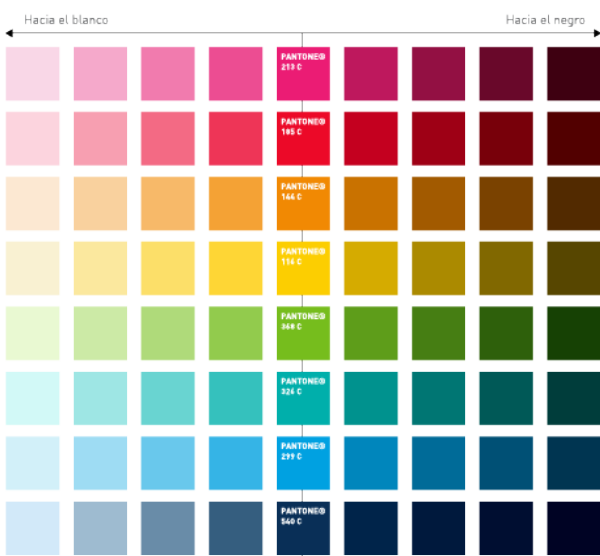

Innovación de SURA cuenta con distintos estilos de ilustración, cada uno con lineamientos propios y usos diferentes.

Didáctico

Sobrio

Contorneado

Isométrico

Minimalista

Texturizado

Paleta cromática

A continuación se presentan las diferentes paletas cromáticas con las que se pueden trabajar los diversos estilos

de ilustración. Cada estilo de ilustración tiene permitido el uso de ciertas paletas; Descarga el archivo con las paletas cromáticas referirse a los distintos

estilos para conocer cuáles.
Descargar

Paleta corporativa de SURA

Paleta cromática para piel

Paleta secundaria vibrante

Paleta secundaria tenue

Didáctico

Características

1. Educativo
2. Amigable y familiar
3. Caricaturesco
4. Cercano a la vida cotidiana

Paletas cromáticas permitidas

- Paleta corporativa de SURA
- Paleta cromática para piel
- Paleta secundaria vibrante
- Paleta secundaria tenue

Aplicación

Descarga la librería del estilo de ilustración didáctica