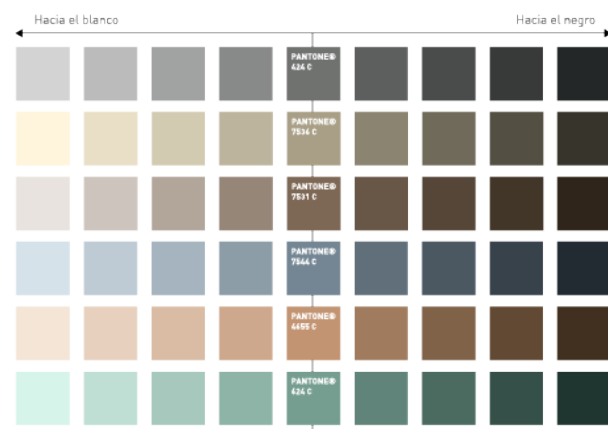

Innovación de SURA cuenta con distintos estilos de ilustración, cada uno con lineamientos propios y usos diferentes.

Didáctico

Sobrio

Contorneado

Isométrico

Minimalista

Texturizado

Paleta cromática

A continuación se presentan las diferentes paletas cromáticas con las que se pueden trabajar los diversos estilos

de ilustración. Cada estilo de ilustración tiene permitido el uso de ciertas paletas; Descarga el archivo con las paletas cromáticas referirse a los distintos

estilos para conocer cuáles.
Descargar

Paleta corporativa de SURA

Paleta cromática para piel

Paleta secundaria vibrante

Paleta secundaria tenue

Didáctico

Características

1. Educativo
2. Amigable y familiar
3. Caricaturesco
4. Cercano a la vida cotidiana

Paletas cromáticas permitidas

- Paleta corporativa de SURA
- Paleta cromática para piel
- Paleta secundaria vibrante
- Paleta secundaria tenue

Aplicación

Descarga la librería del estilo de ilustración didáctico