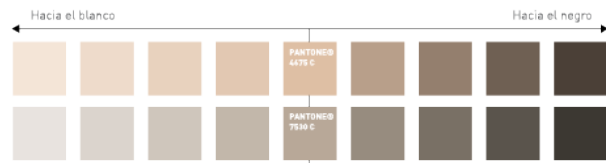

Innovación de SURA cuenta con distintos estilos de ilustración, cada uno con lineamientos propios y usos diferentes.

Didáctico

Sobrio

Contorneado

Isométrico

Minimalista

Texturizado

Paleta cromática

A continuación se presentan las diferentes paletas cromáticas con las que se pueden trabajar los diversos estilos

de ilustración. Cada estilo de ilustración tiene permitido el uso de ciertas paletas; Descarga el archivo con las paletas cromáticas referirse a los distintos

estilos para conocer cuáles.
Descargar

Paleta corporativa de SURA

Paleta cromática para piel

Paleta secundaria vibrante

Paleta secundaria tenue

Didáctico

Características

1. Educativo
2. Amigable y familiar
3. Caricaturesco
4. Cercano a la vida cotidiana

Paletas cromáticas permitidas

- Paleta corporativa de SURA
- Paleta cromática para piel
- Paleta secundaria vibrante
- Paleta secundaria tenue

Aplicación

Descarga la librería del estilo de ilustración didáctica