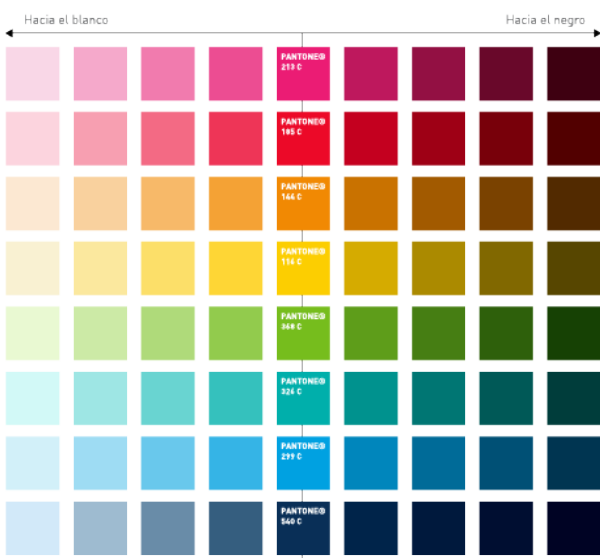

Innovación de SURA cuenta con distintos estilos de ilustración, cada uno con lineamientos propios y usos diferentes.

Didáctico

Sobrio

Contorneado

Isométrico

Minimalista

Texturizado

Paleta cromática

A continuación se presentan las diferentes paletas cromáticas con las que se pueden trabajar los diversos estilos

de ilustración. Cada estilo de ilustración tiene permitido el uso de ciertas paletas; Descarga el archivo con las paletas cromáticas referirse a los distintos

estilos para conocer cuáles.
Descargar

Paleta corporativa de SURA

Paleta cromática para piel

Paleta secundaria vibrante

Paleta secundaria tenue

Didáctico

Características

1. Educativo
2. Amigable y familiar
3. Caricaturesco
4. Cercano a la vida cotidiana

Paletas cromáticas permitidas

- Paleta corporativa de SURA
- Paleta cromática para piel
- Paleta secundaria vibrante
- Paleta secundaria tenue

Aplicación

Descarga la librería del estilo de ilustración didáctico