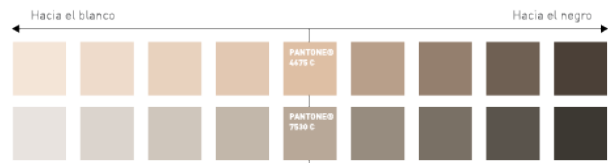

Innovación de SURA cuenta con distintos estilos de ilustración, cada uno con lineamientos propios y usos diferentes.

Didáctico

Sobrio

Contorneado

Isométrico

Minimalista

Texturizado

Paleta cromática

A continuación se presentan las diferentes paletas cromáticas con las que se pueden trabajar los diversos estilos

de ilustración. Cada estilo de ilustración tiene permitido el uso de ciertas paletas; Descarga el archivo con las paletas cromáticas referirse a los distintos

estilos para conocer cuáles.
Descargar

Paleta corporativa de SURA

Paleta cromática para piel

Paleta secundaria vibrante

Paleta secundaria tenue

Didáctico

Características

1. Educativo
2. Amigable y familiar
3. Caricaturesco
4. Cercano a la vida cotidiana

Paletas cromáticas permitidas

- Paleta corporativa de SURA
- Paleta cromática para piel
- Paleta secundaria vibrante
- Paleta secundaria tenue

Aplicación

Descarga la librería del estilo de ilustración didáctico