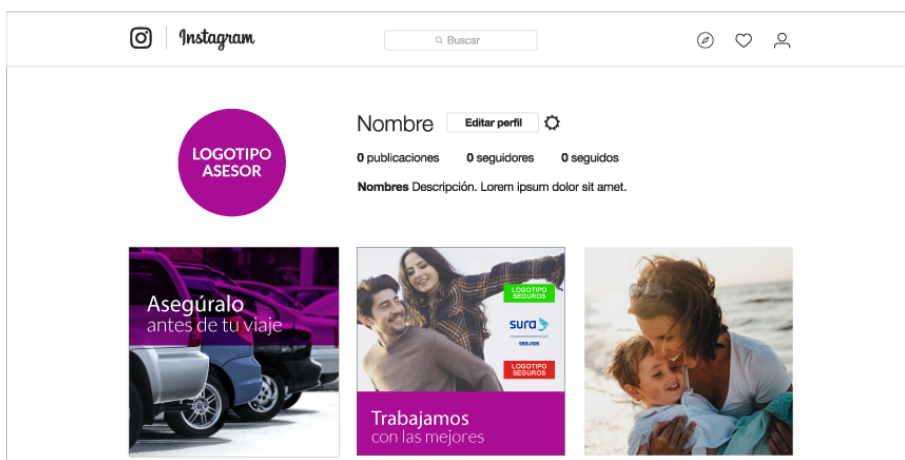

Usos incorrectos

Recuerda que el logotipo de SURA siempre debe respetar su área de reserva al momento de usarlo en cualquier red social.