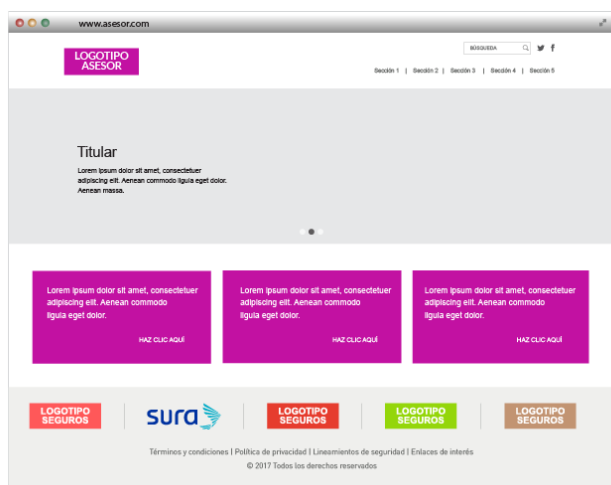

Medios Digitales

Escenarios

SURA es la única marca presente en la pieza

1

Tu marca y el logo de SURA son protagonistas

2

Logo SURA en compañía con otras marcas

3

¿No sabes qué escenario escoger?

?

Medios Digitales

Portales

El logotipo de SURA, al igual que los de otras marcas, van ubicados en el footer del portal.

Mailings

A continuación se presentan las alternativas para mailings: