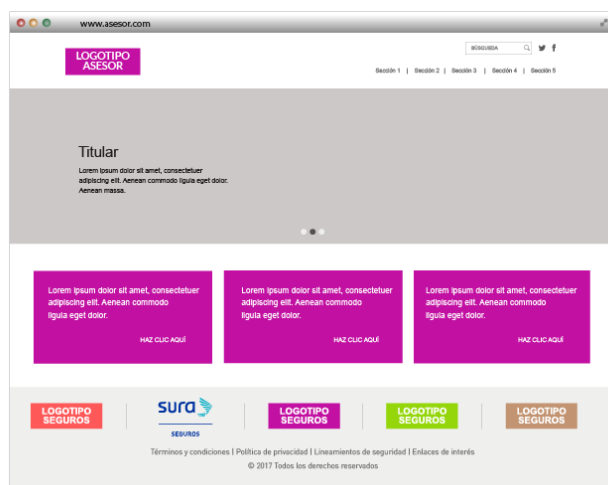

Medios Digitales

Escenarios

SURA es la única marca presente en la pieza

1

Tu marca y el logo de SURA son protagonistas

2

Logo SURA en compañía con otras marcas

3

¿No sabes qué escenario escoger?

?

Medios Digitales

Portales

El logotipo de SURA, al igual que los de otras marcas, van ubicados en el footer del portal.

Mailings

A continuación se presentan las alternativas para mailings: